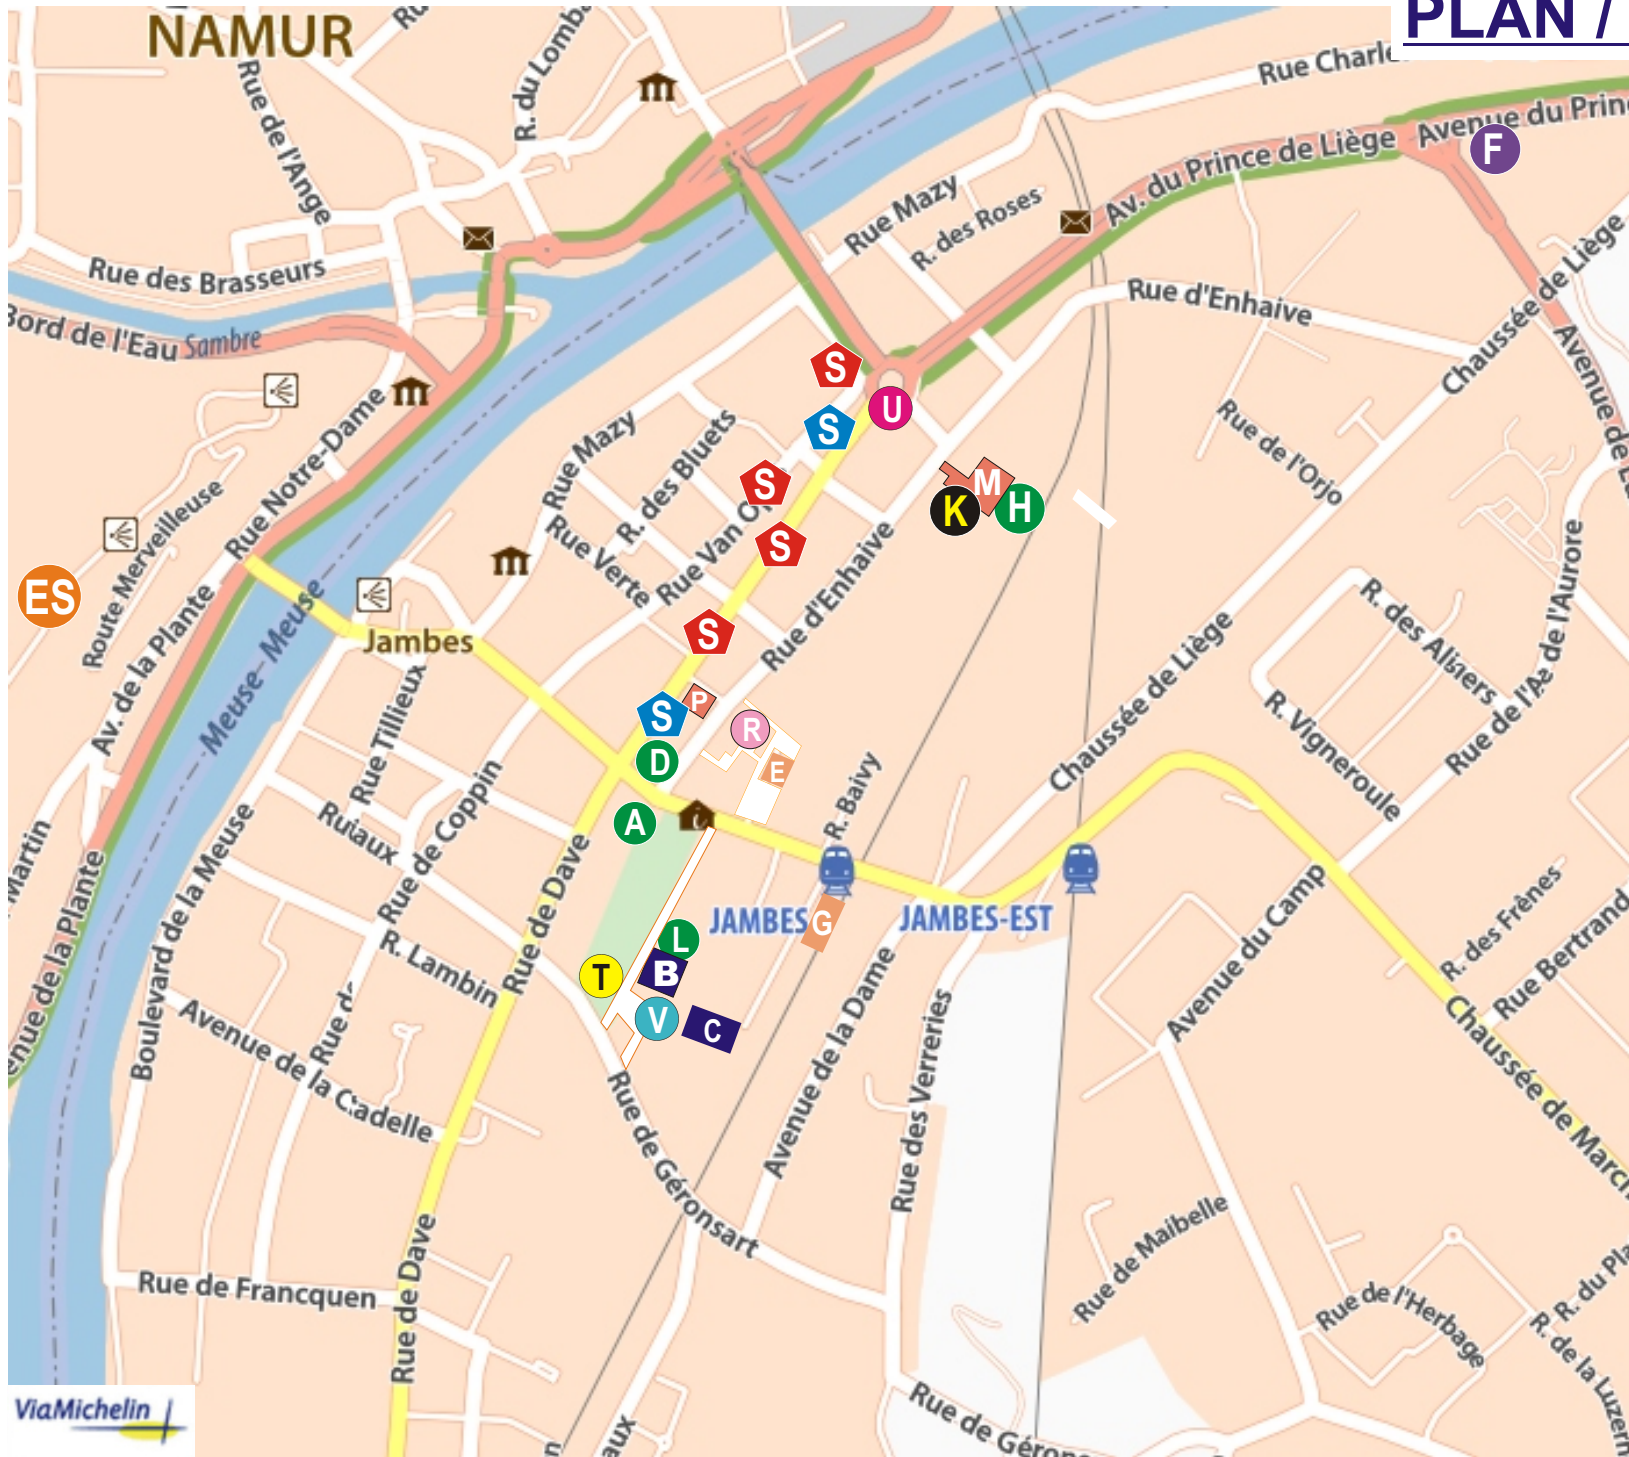

# PLAN / MAP 1 JAMBES

- A** Brasserie "Hôtel de Ville"
- B** QG / HQ Site "Parc Astrid"
- C** Cinéma Acinapolis
- D** Chapiteau et Podium
- E** Patinoire
- F** Refueling Total
- G** Gare / Station
- H** Parc de nuit / Nightpark
- K** Refueling FIA
- L** Publication Road-Book
- M** Regroup 4A/8A/12A/16A/20A
- P** Parking V.I.P. & Auxiliaires
- R** Regroup 6B/10B/18B
- S** Parc Service
- S** Parc Service
- T** Presse / Press
- U** Pneus / Tyres
- V** CH / TC Astrid
- ES** Super Show Citadelle