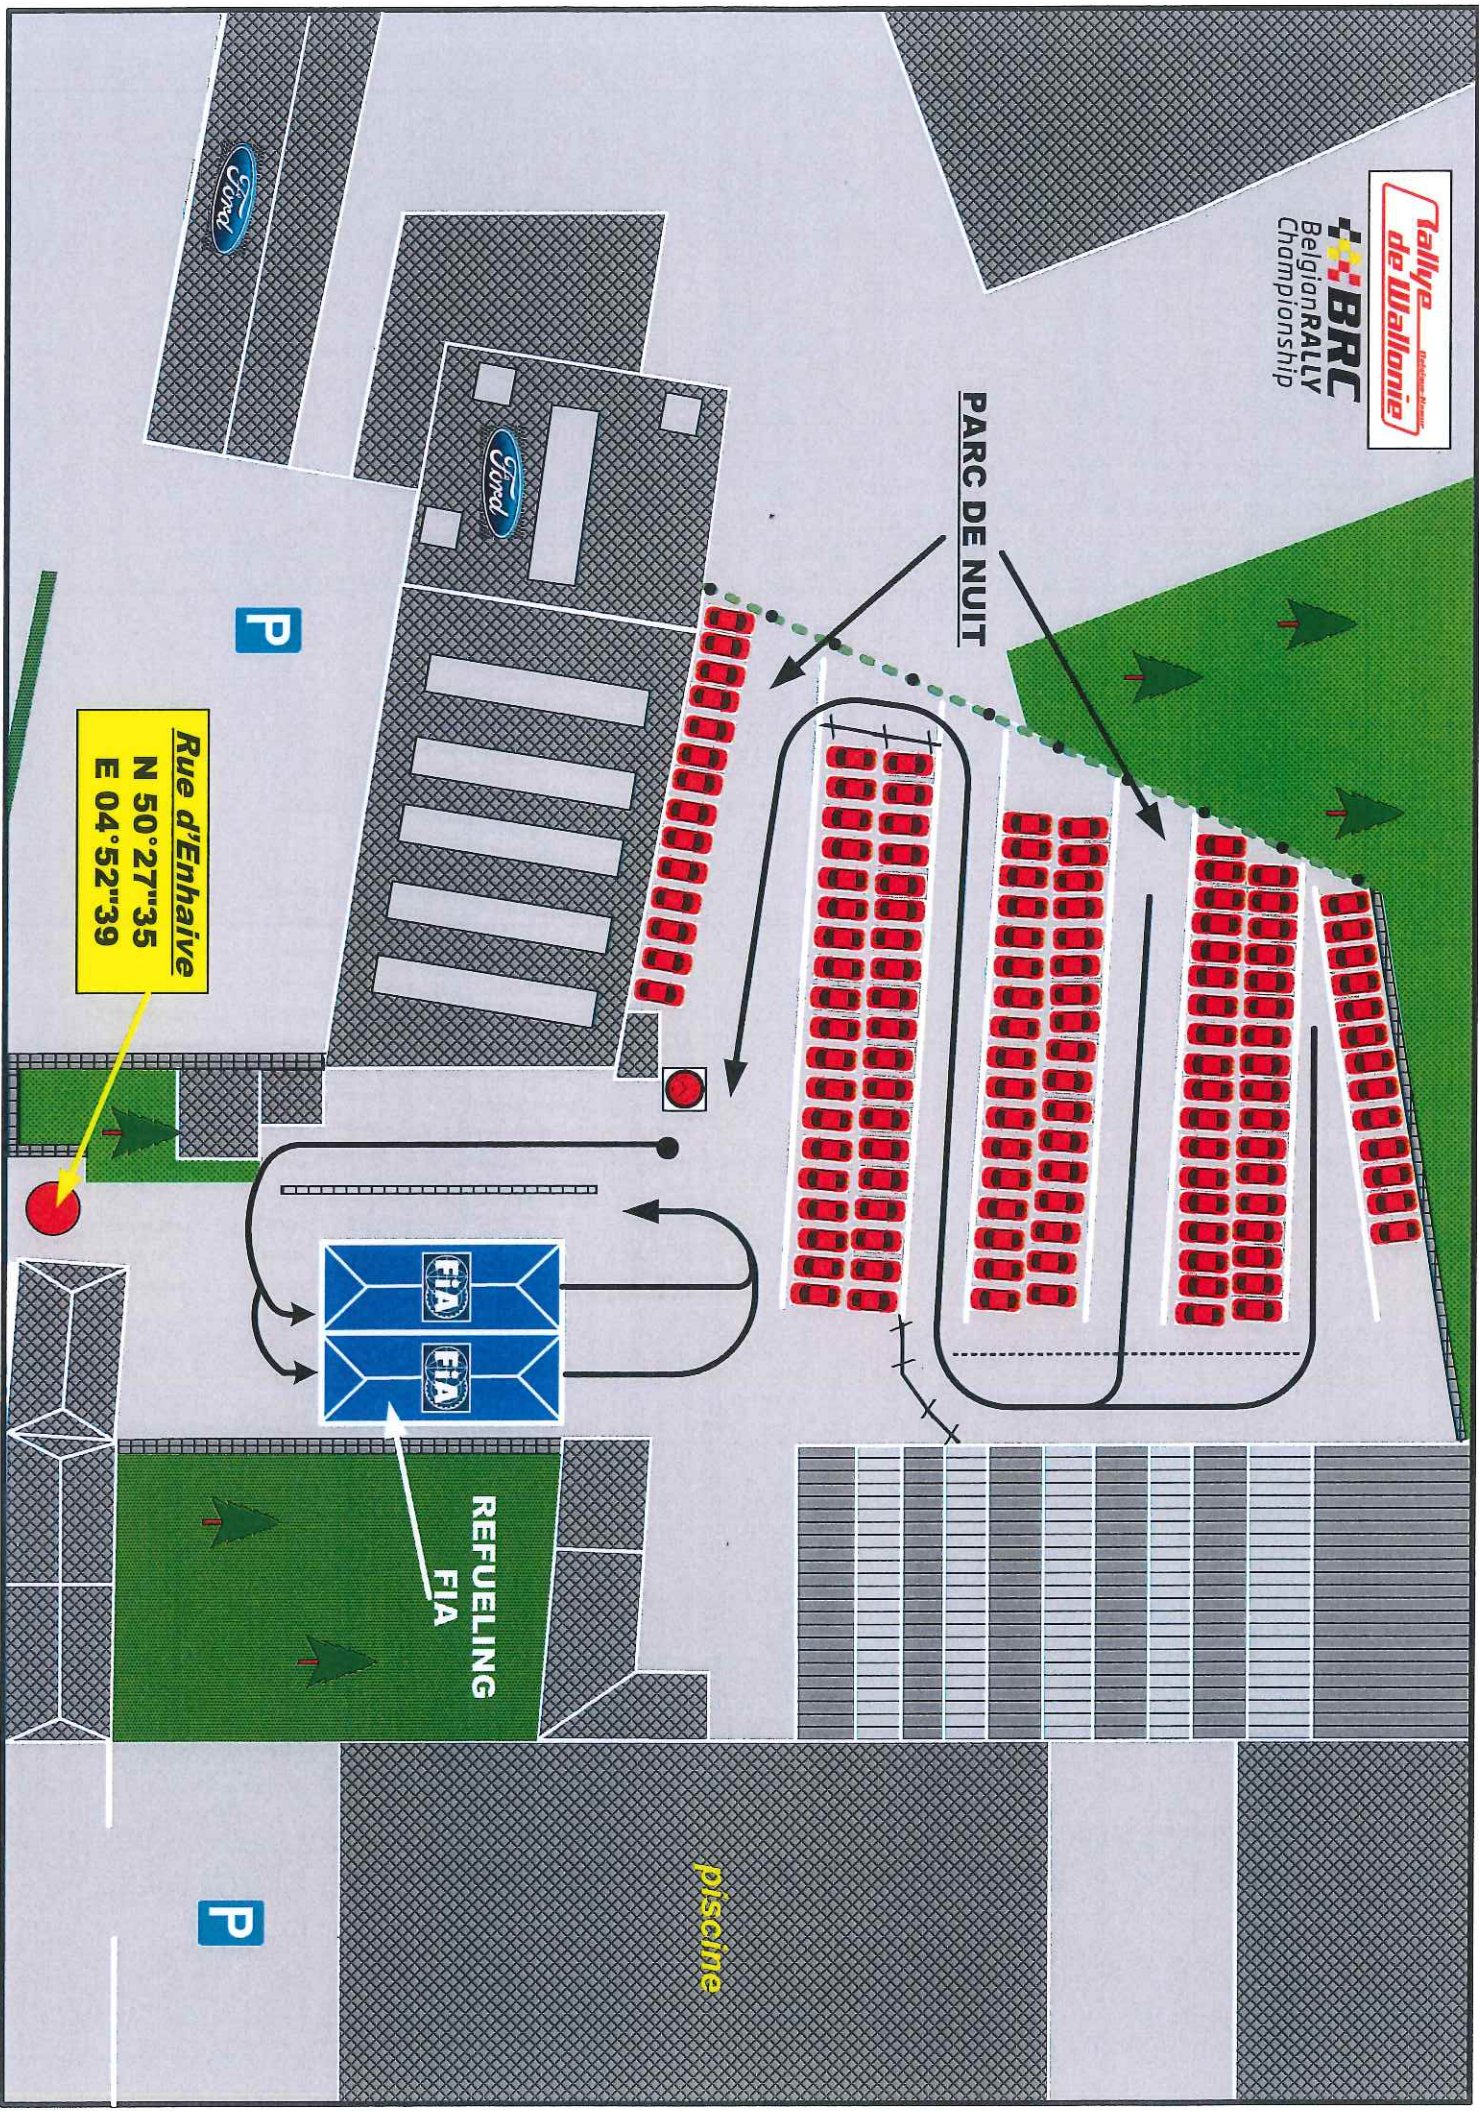

**PARC DE NUIT**

**P**

**Rue d'Enhaive**  
N 50°27'35  
E 04°52'39

**REFUELING  
FIA**

*piscine*

**P**